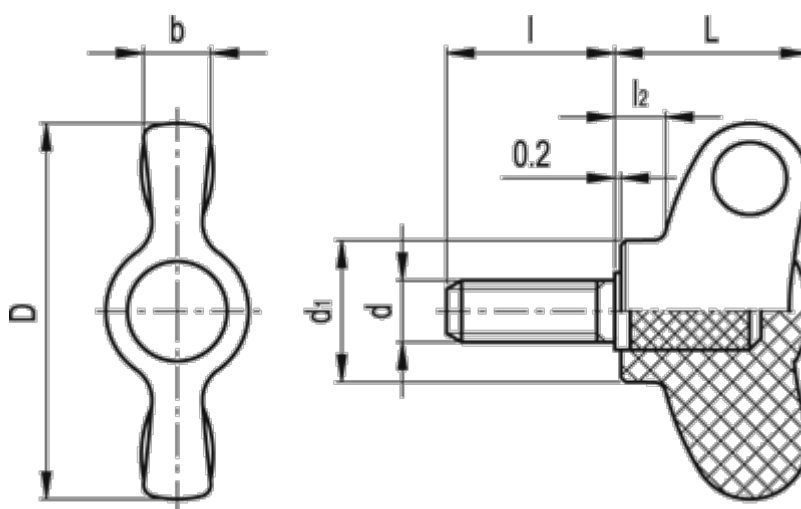

Varenummer: 2302008611
Beskrivelse: E+G Vingskrue
CWN.32 p-M6x10

Mål

b	= 6.0
D	= 32
d1	= 12.0
d 6g	= M6
G	= 8
l	= 10
L	= 16.5
l2	= 3.5